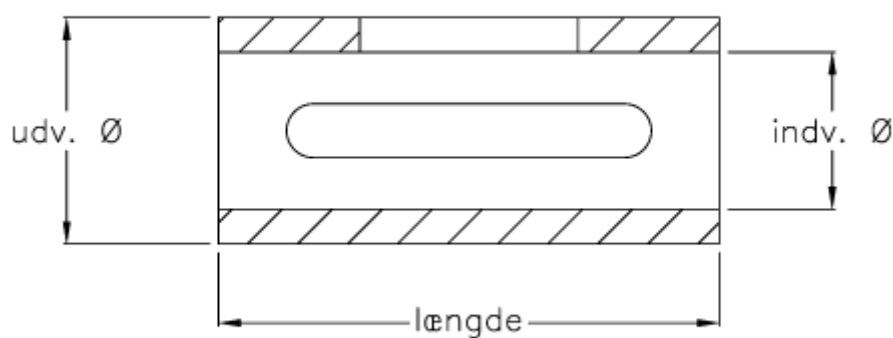

Varenummer: 39281424

Beskrivelse: Bøsning 14/24 incl. pasfedre

## Mål

---

Betegnelse = 14/24

Indvendig diameter = 14

Længde = 40

Udvendig diameter = 24